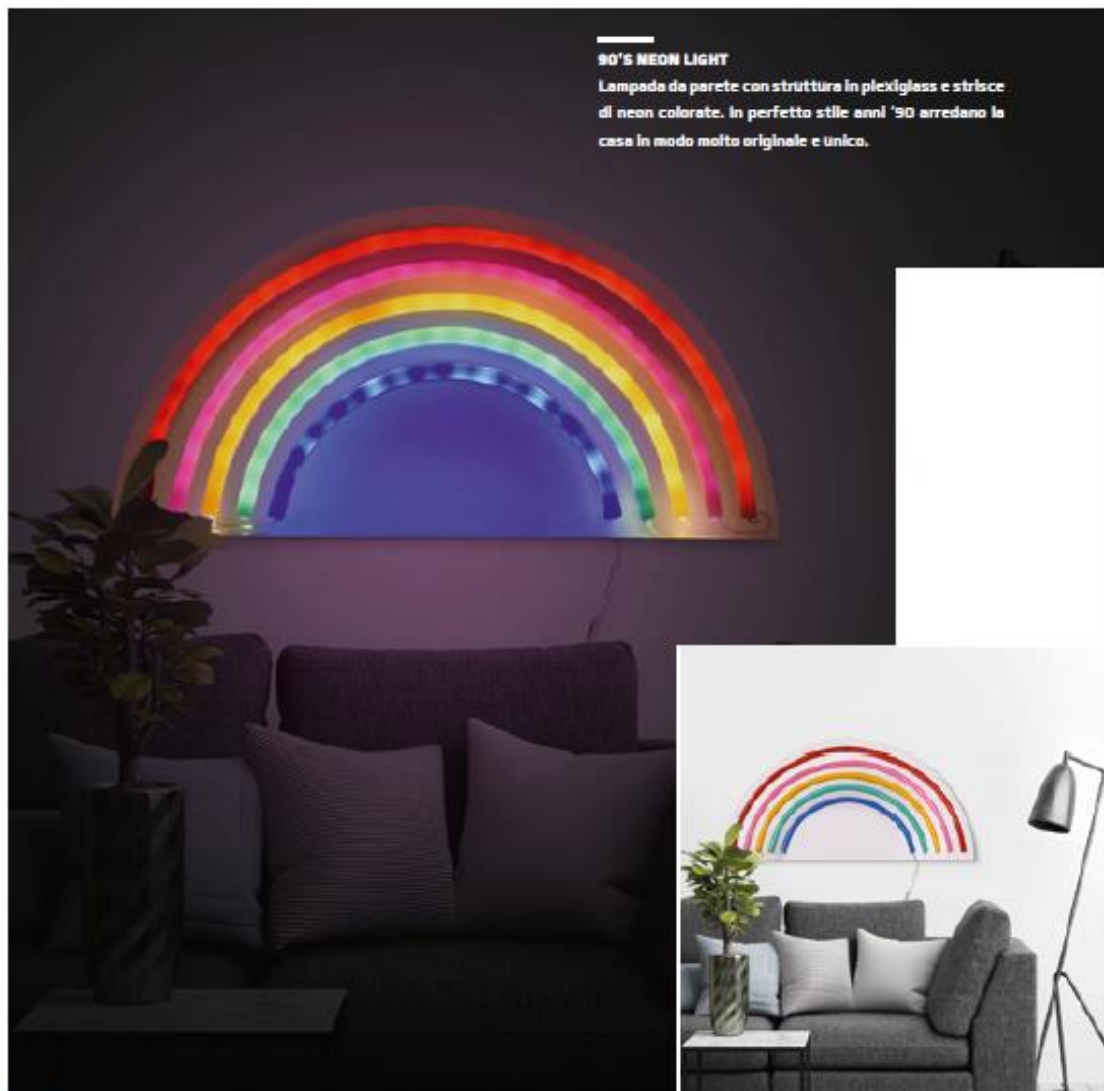

Lampada da parete con struttura in plexiglass e strisce di neon colorate. In perfetto stile anni '90 arredano la casa in modo molto originale e unico.

50%

Heart XL

**FA24**

229,50 €+IVA | 90X90X15 cm | 1 pz

01

ORIGAMI LAMP

Origami è una lampada con struttura e rivestimento in carta decorata e design pieghevole: si monta in pochi secondi grazie a 4 forti magneti nascosti nella giuntura. Basta inserire il cavo per la lampadina e montare la struttura per avere una lampada di design elegante e d'effetto. Originale complemento d'arredo per la casa. Pulsante ON/OFF. lunghezza cavo: 2,5 m. Compatibile con lampadine: max. 11 watt E14 ES. Bulbo non incluso. 3 design disponibili