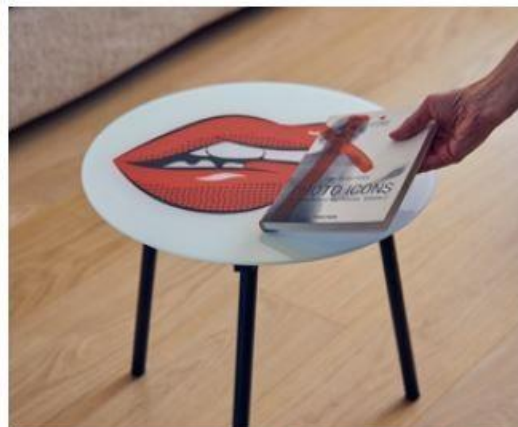

01 - Round velluto (per interno)

SU04

SU05

SU02

SU03

80,30€+IVA | 80x36 cm | 2 pz

01
POPPY - TAVOLINO

Tavolino da caffè con gambe in metallo e piano di appoggio rotondo in vetro con vivaci stampe pop art. Perfetta per arredare con un tocco di originalità il salotto.