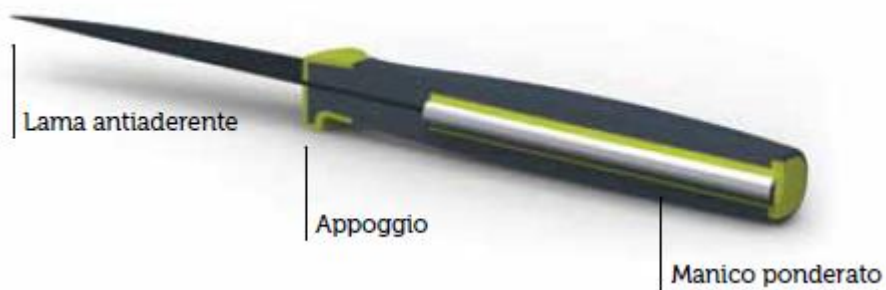

01-Coltelli

50%

**JJ244 - COLTELLO SEGHEGGIATO**

16,30 €+IVA | lama: 13 cm | 6 pz.

**JJ247 - COLTELLO DA SCALCO**

22,60 €+IVA | lama: 20 cm | 6 pz.

Cutting
Kitchen | Tagliere in vetro

01