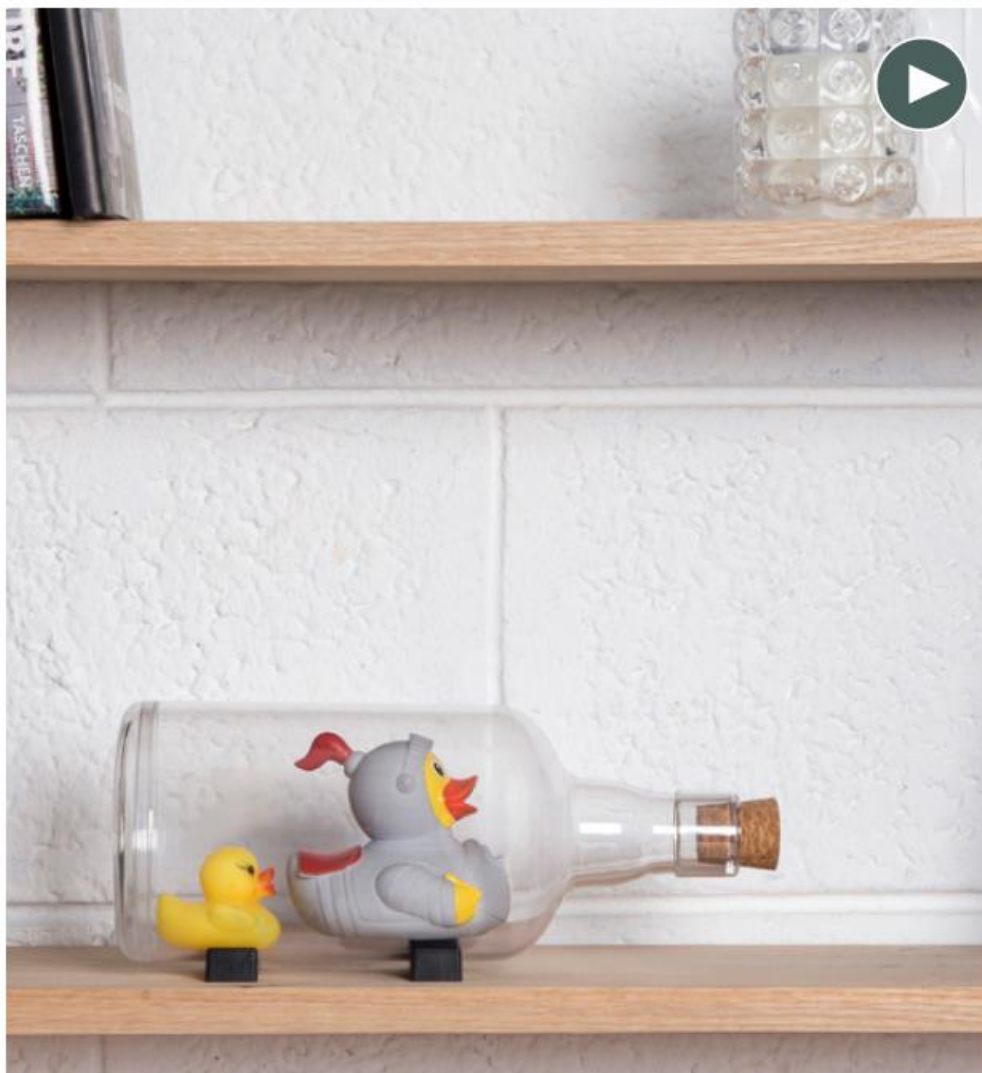

70%

01-Mr. Brooman

7,80 € + iva | 6 pz

**PE983****PE982****PE981**

11x5x4 cm

Day by day | Impossible bottle

01
IMPOSSIBLE BOTTLE

Impossible Bottle è una bottiglia in plastica con base removibile per inserire qualsiasi oggetto e esporlo in casa conferendogli maggiore importanza. Come le classiche navi in bottiglia, ma facili e veloci da creare.