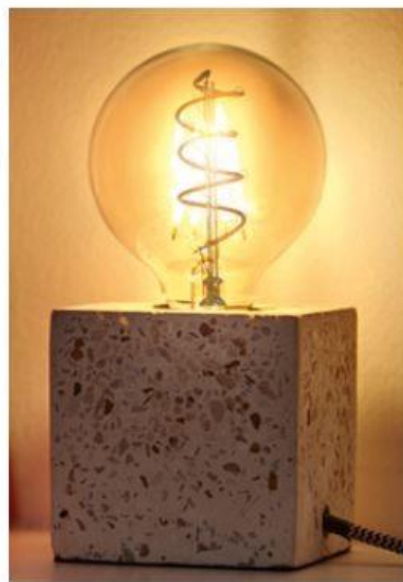

Lighting James

01

JAMES - LAMPADA

Lampade dal design pulito e contemporaneo. Realizzata in cemento colorato o metallo, arredano con stile.

La base è realizzata in cemento effetto terrazzo o in metallo satinato; bulbo a luce calda incluso.

01

BENJAMIN - LAMPADA

Lampade dal design pulito e contemporaneo. Realizzata in cemento colorato o metallo, arredano con stile.

La base è realizzata in cemento effetto terrazzo o in metallo satinato; bulbo a luce calda incluso nella confezione: G80 40w.