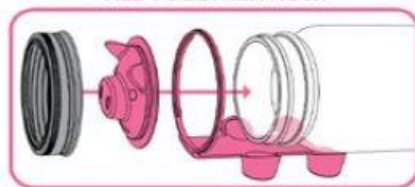

Q1-Piggy bank

JW01

Ø 7 cm | 7,20 € + iva | 6 pz

Q2-Piggy bank

JW02

Ø 7 cm | 7,20 € + iva | 6 pz

PACKAGING