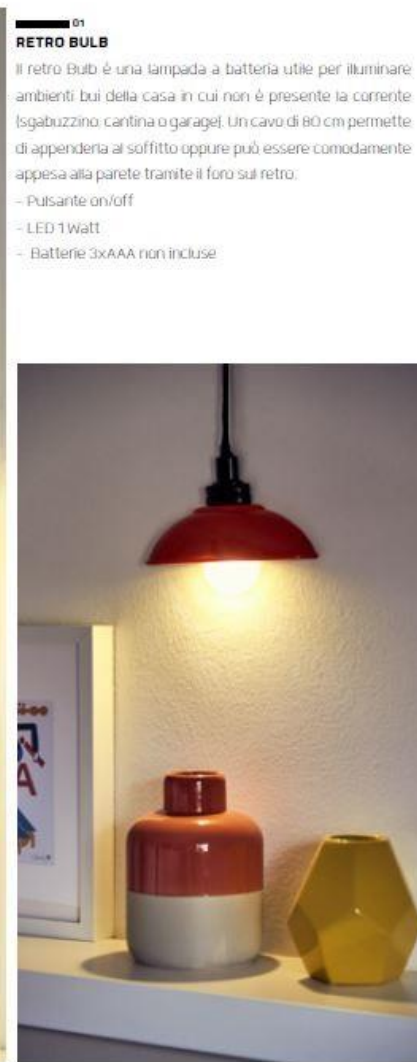

Day by day | Retro bulb

01
RETRO BULB

Il retro Bulb è una lampada a batteria utile per illuminare ambienti bui della casa in cui non è presente la corrente (sgabuzzino, cantina o garage). Un cavo di 80 cm permette di appendere al soffitto oppure può essere comodamente appesa alla parete tramite il foro sul retro.

- Pulsante on/off
- LED 1 Watt
- Batterie 3xAAA non incluse

01-Retro bulb

TM06

7,30€+IVA | 20x15x4 cm | 6 pz