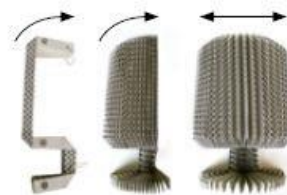

01

ORIGAMI LAMP

Origami è una lampada con struttura e rivestimento in carta decorata e design pieghevole: si monta in pochi secondi grazie a 4 forti magneti nascosti nella giuntura. Basta inserire il cavo per la lampadina e montare la struttura per avere una lampada di design elegante e d'effetto. Originale complemento d'arredo per la casa. Pulsante ON/OFF. lunghezza cavo: 2,5 m. Compatibile con lampadine: max. 11 watt E14 ES. Bulbo non incluso. 3 design disponibili