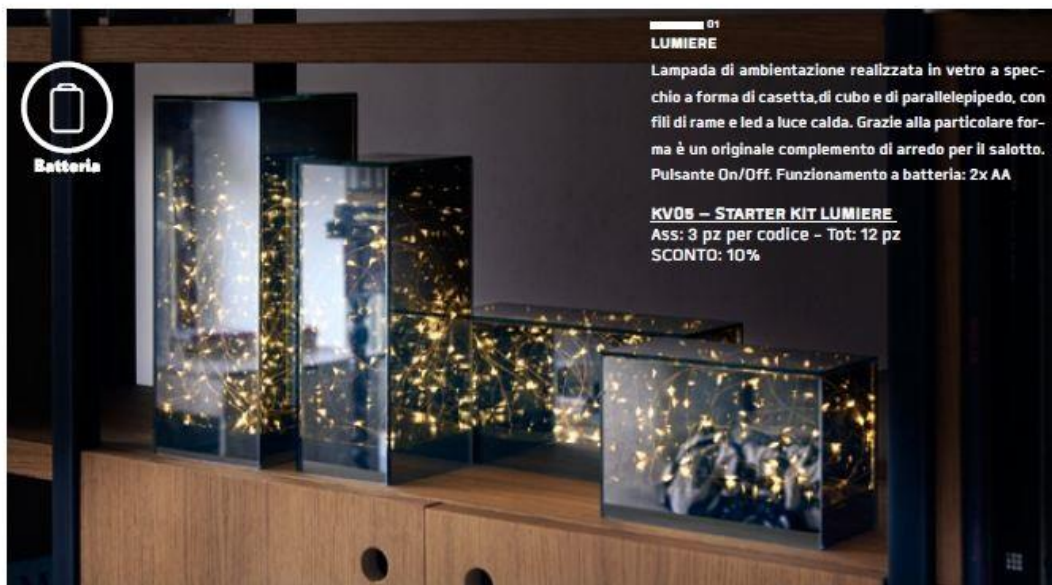

30%

Mattone - Small

KV11

16,00 € + IVA | 18x12x8 cm | 3 pz

Mattone - Big

KV12

18,00 € + IVA | 24x12x8 cm | 3 pz