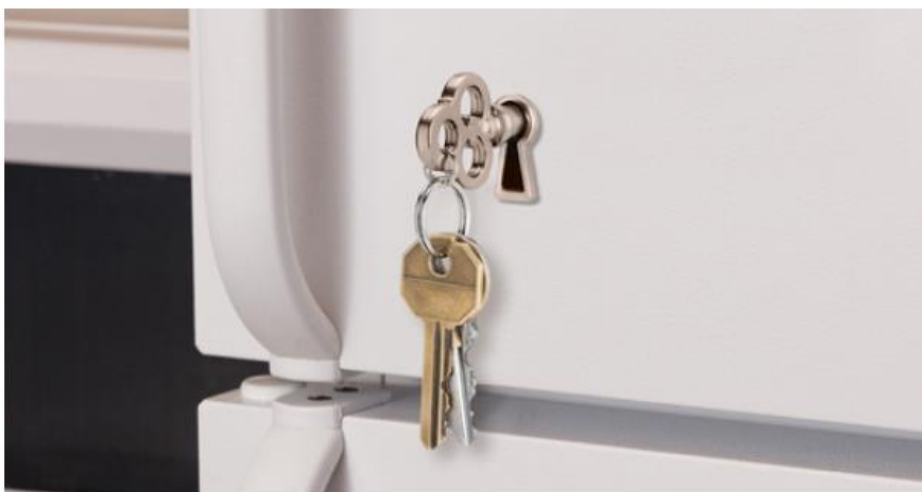

01

MAGIKEY - PORTACHIAVI MAGNETICO

Portachiavi con aggancio magnetico. Basta posizionare la base magnetica sul frigorifero per riporre le chiavi in ordine sempre al solito posto.

70%

01-Magikey

PE873 7,90 € + iva | 6 pz
4,5x3,5x1,5 cm