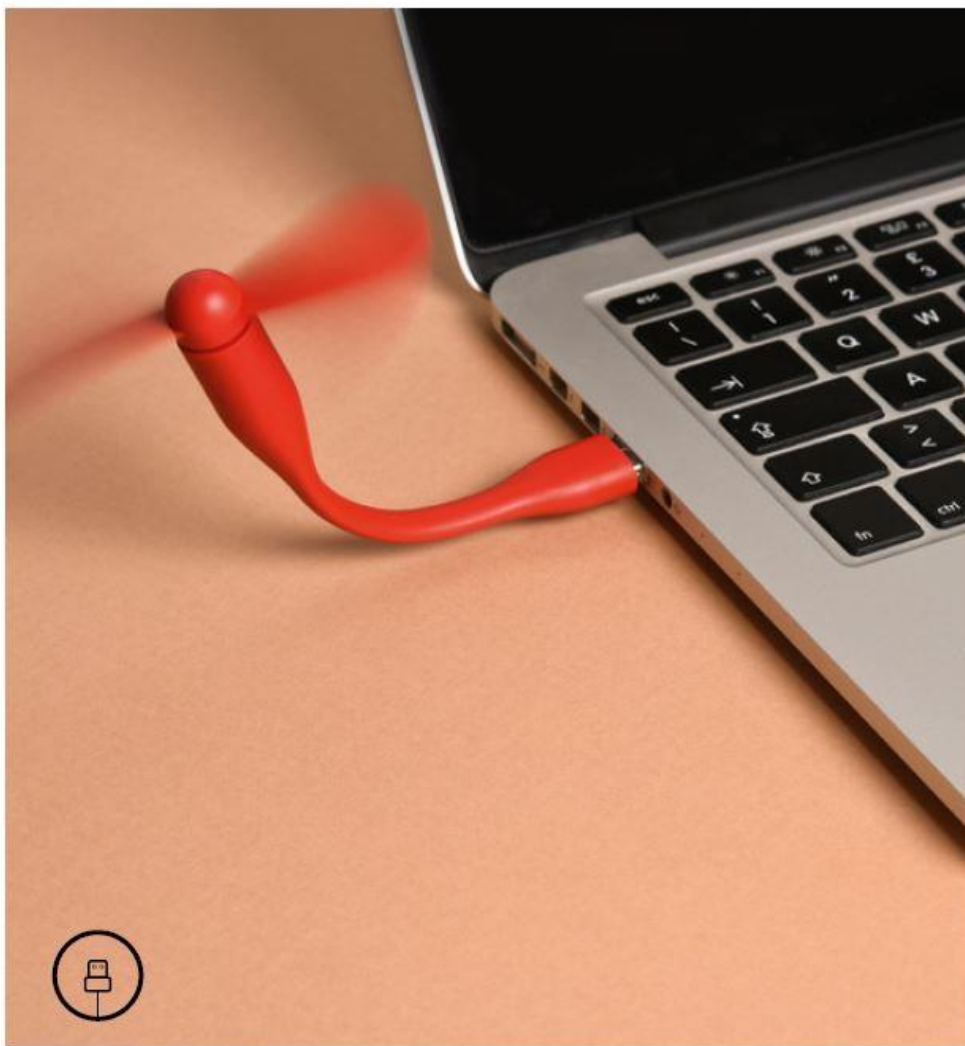

6,30 €+IVA | øx8,5 cm | 12 pz ass.

01
TOP GUN

Top gun è una pistola che nasconde un regolatore per il naso. Premendo il grilletto si attiva il rasoio, perfetto per regolare la peluria superflua dal naso, dalle orecchie, dai baffi e dalle sopracciglia.

Funzionamento a batteria: 1xAA non inclusa.

70%

01-Top gun

BS11

9,00 €+IVA | 13,5x9x3 cm | 6 pz

01

BARONE ROSSO - MINI FAN

Mini ventilatore per trasformare il proprio smartphone o laptop in un condizionatore portatile.

La multi presa USB si trasforma in un micro usb per essere utilizzata anche con Android e Iphone.

Basta inserire la presa nel proprio device e il ventilatore si accenderà. Il braccio è regolabile per indirizzare l'aria.

01-Barone rosso

**NU01**

5,60 €+IVA | 15x4 cm | 12 nel cdu

70%

50%

01

PIERROT - ANELLO DI SUPPORTO PER SMARTPHONE

Anello di supporto universale per smartphone con rotazione a 360°. È auto-incollante e aderisce in modo ottimo e sicuro al retro di qualsiasi telefono ed è spesso solo 3 mm. Permette di maneggiare lo smartphone con una sola mano e, grazie alla sua apertura a 180°, di sorreggerlo per visualizzare più comodamente video o immagini.