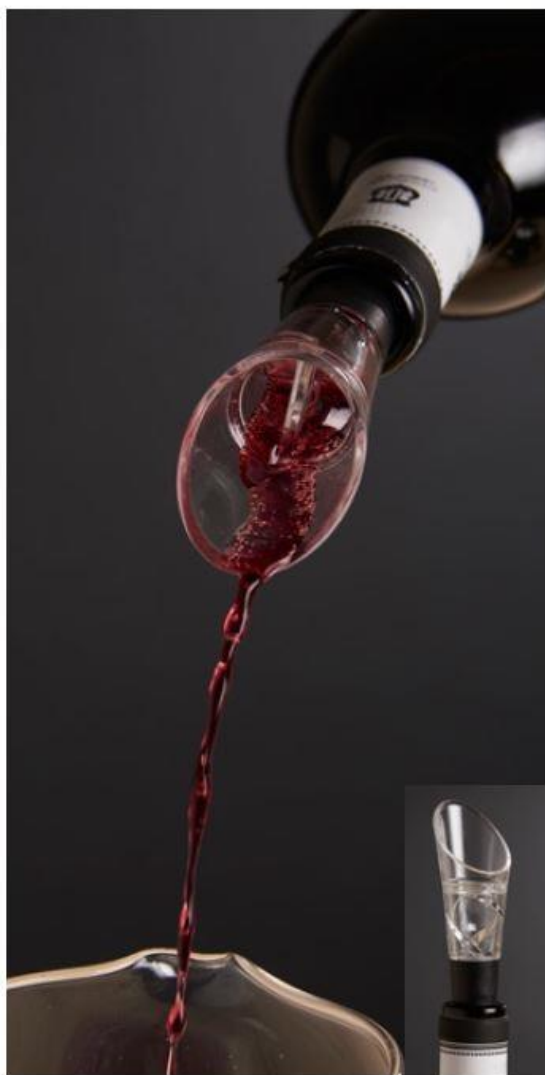

01 WINE POURER & STOPPER

Tappo versatore per il vino: una volta fissato sulla bottiglia, permette di versare il vino senza sgocciolare. Abbassando la leva, permette di conservare il prodotto alla perfezione.