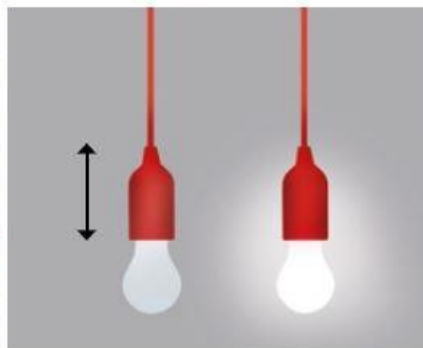

- Pulsante on/off
- LED 1 Watt
- Batterie 3xAAA non incluse

01-Retro bulb

**TM06**

7,30€+IVA | 20x15x4 cm | 6 pz

Day by day | Pull lamp/The torch

70%

01
PULL LAMP

Pull lamp è una lampada con corda da appendere ovunque: nel guardaroba, nel ripostiglio, nel garage oppure come arredo di design. Basta tirare la cordicella e la lampadina si accende o si spegne. Non richiede la presa di corrente, ma funziona con 3 batterie AAA.