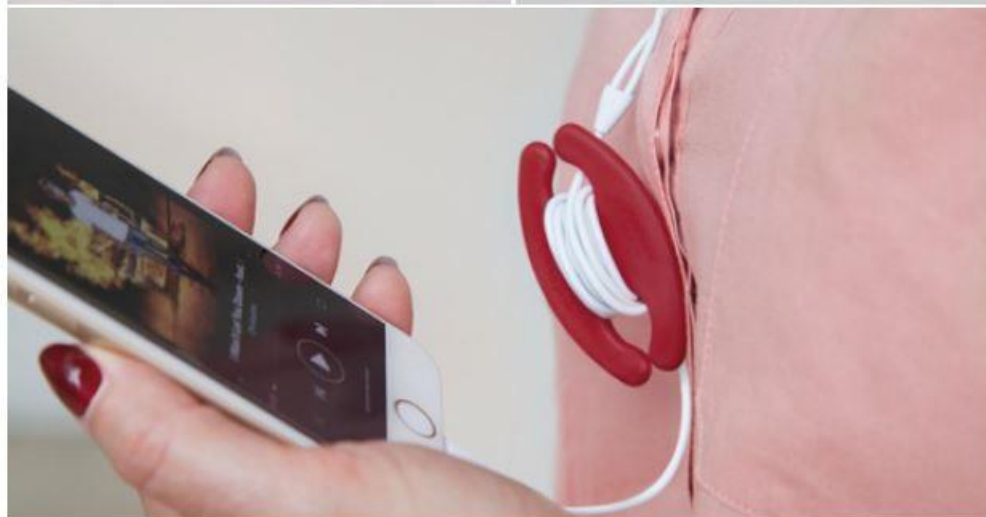

01-Cord wrap - S

30%

BE136 DISPLAY

2,50€+IVA | 17,5x20x28 cm | 60 pz. ass.

BE132

2,50€+IVA | 5,5x3,5 cm | 12 pz.

BE137

3,00€+IVA | 8x4 cm | 12 pz.

BE139

BE140

30%

02-Cord wrap - M

03-Piccola

30%

BE23

2,50€+IVA | 5,5x3,5 cm | 60 pz. ass. in 6 colori