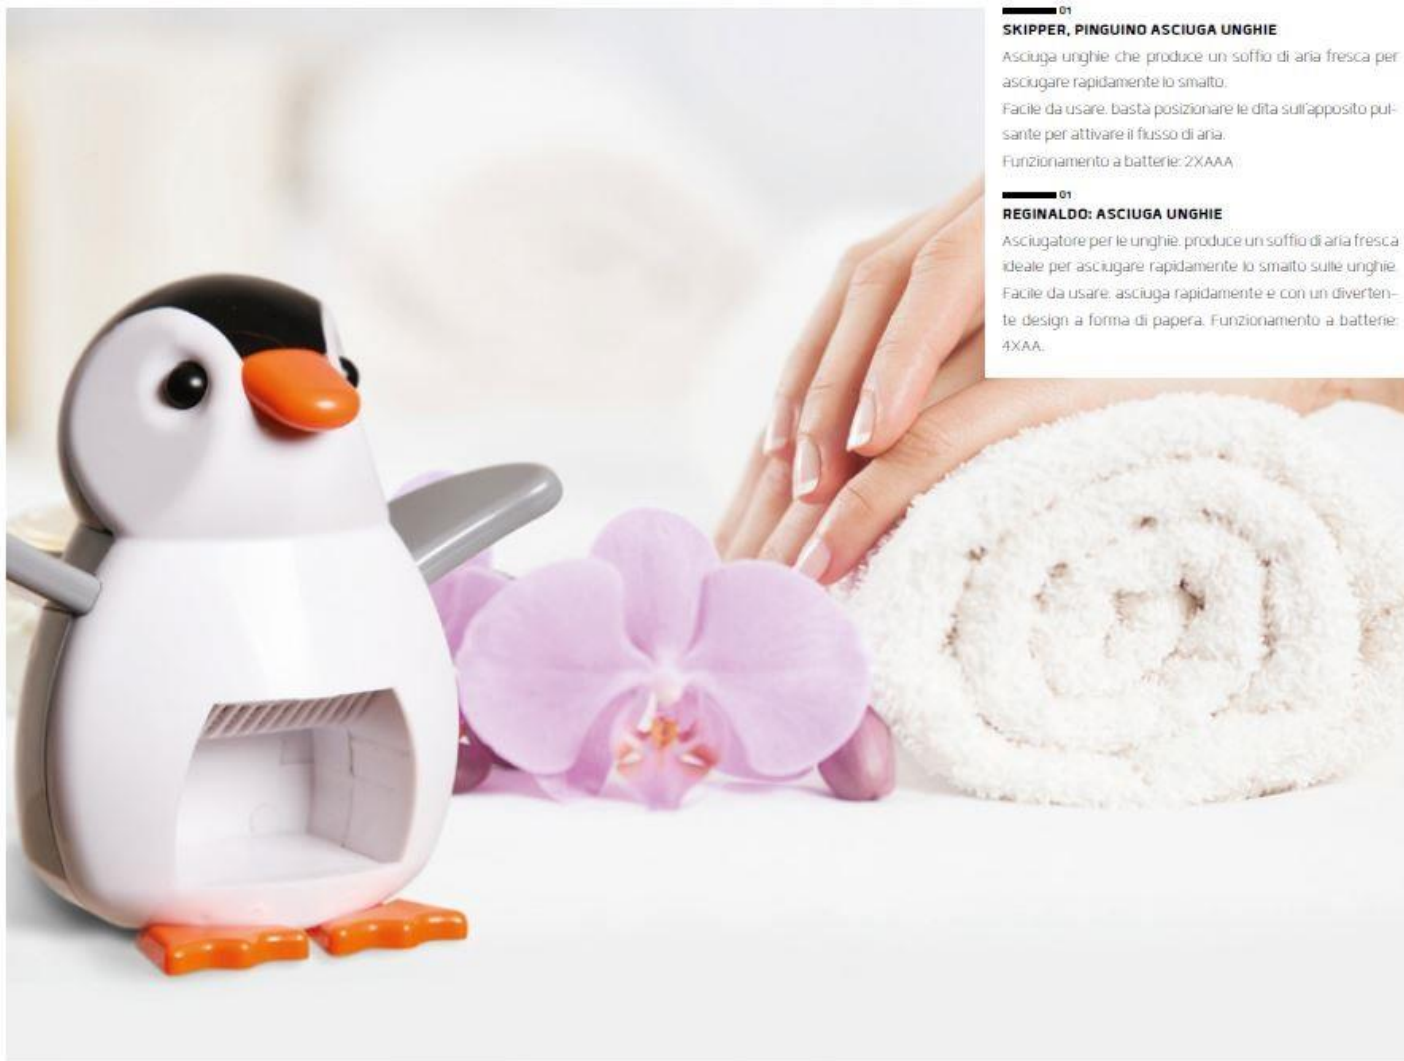

Day by day | Skipper/Reginaldo

01

SKIPPER, PINGUINO ASCIUGA UNGHIE

Asciugatore unghie che produce un soffio di aria fresca per asciugare rapidamente lo smalto.

Facile da usare, basta posizionare le dita sull'apposito pulsante per attivare il flusso di aria.