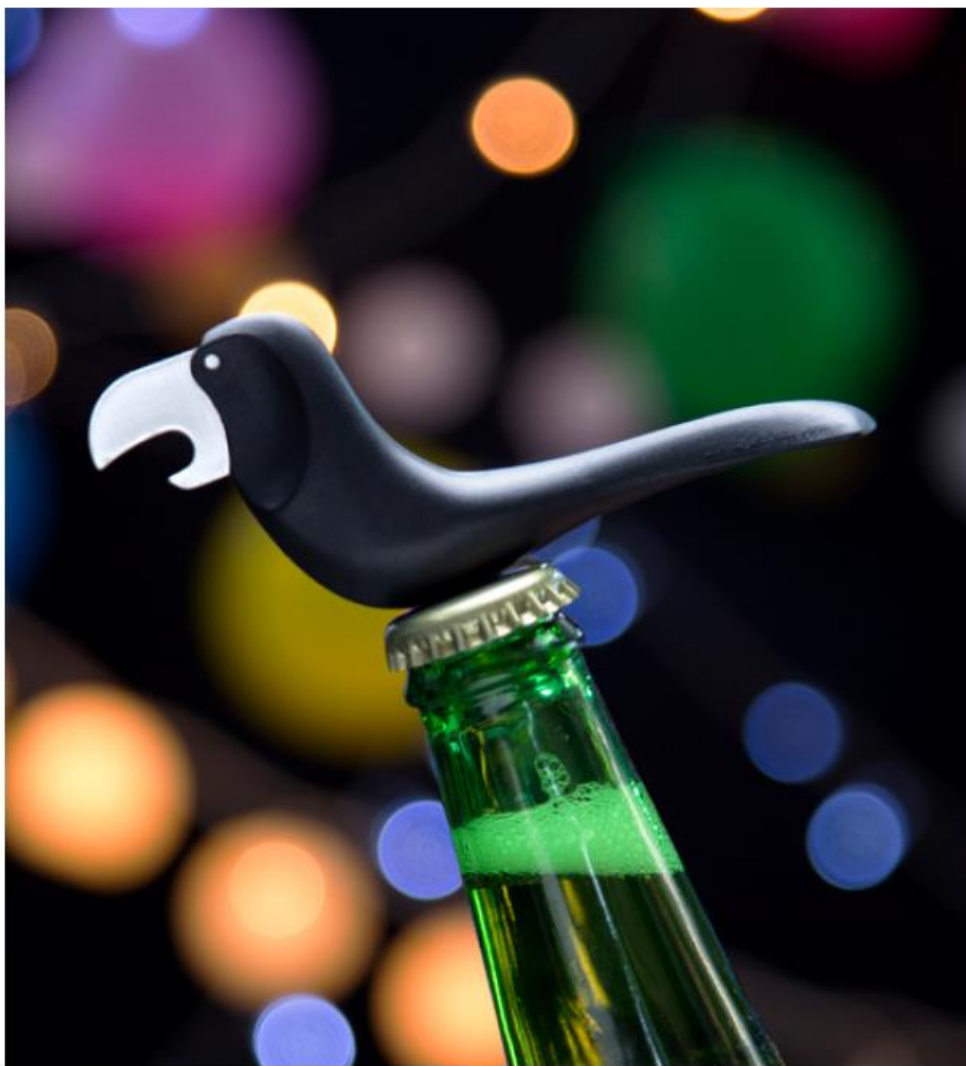

Funkitchen | Beerdy

01
BEERDY

Apribottiglie magnetico a forma di uccellino. Si aggancia magneticamente al tappo delle bottiglie e con il becco permette di stapparle con facilità. Materiale: plastica e acciaio inossidabile.

50%