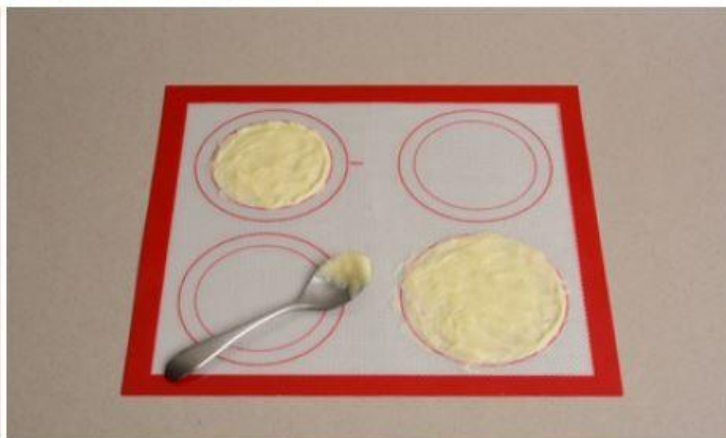

40 biglietti personalizzabili