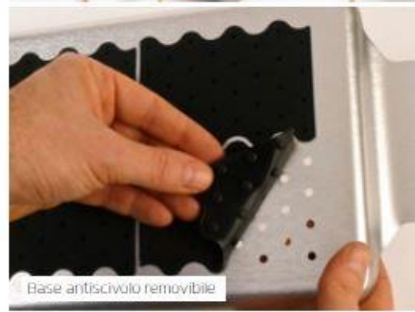

02-3-Tray

70%

FU02
72,00 €+IVA | 56x37,5x90 cm | 2 pz

Funkitchen | Ambrogio

01-02

AMBROGIO - VASSOIO

Ambrogio è un vassoio dal design semplice ed essenziale. È leggerissimo grazie alla sua struttura in alluminio con dettagli antiscivolo. La superficie ad incastro in silicone è rimovibile per una facile pulizia. Disponibile in due varianti colore: grigio e nero e in due formati.