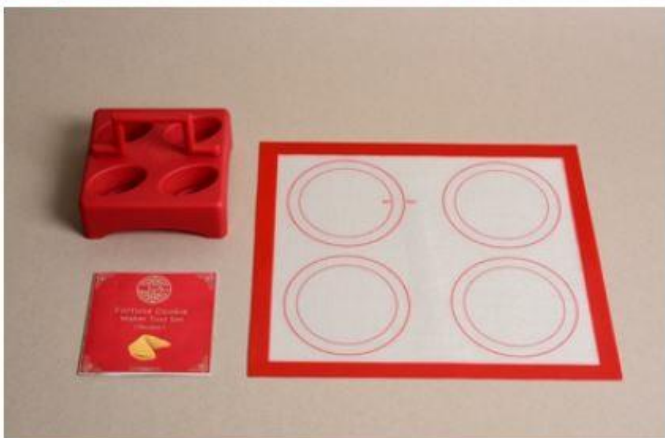

Fun kitchen | Lucky cookies

01
LUCKY COOKIES

Set per preparare i biscotti della fortuna cinesi. Il set include un vassoio in plastica, un tappeto in silicone, 40 foglietti per scrivere i propri messaggi personalizzati e un ricettario.

Come funziona?

1) Creare l'impasto secondo la ricetta
2) Stendere l'impasto sul tappetino in silicone
3) Cuocere in forno per 8 min controllandone la cottura. Quando il bordo diventa dorato, bisogna sfornarli
4) Piegare il disco a metà e inserire il foglietto con il messaggio, quindi piegare nuovamente e inserirlo nel vassoio per dargli la classica forma.
5) Lasciare raffreddare.

40 biglietti personalizzabili

01-Lucky cookies

LY03

13,20 €+IVA | 12x12x4 cm | 6 pz'

70%