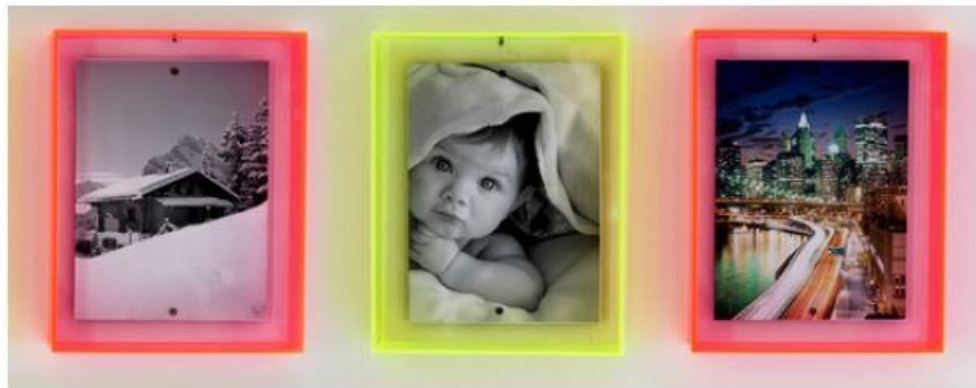

01
ACRYLIC - PORTAFOTO

Portafoto in plex trasparente del design minimale e comici fluo. Basta inserire la fotografia e i 2 magneti sui lati del portafoto la agganceranno saldamente.
Per fotografie: 10x15 cm : 13x18 cm

50%

01-Acrylic - S

HS85

HS84

HS83

12,60 €+IVA | 13,6x18,6x4 cm | 6 pz.

02-Acrylic - M

HS88

HS87

HS86

15,10 €+IVA | 16,6x21,6x4 cm | 6 pz.