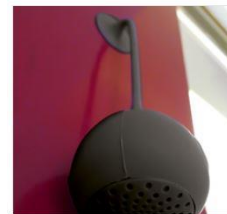

**01
SNORKY SPEAKER**

Snorky speaker è una cassa acustica che si collega al proprio cellulare attraverso il Bluetooth e riproduce perfettamente tutte le canzoni a disposizione. Può essere utilizzato anche come microfono vivavoce. Grazie alla comoda ventosa si può collegare a qualsiasi superficie tiscia e avere la musica a tutto volume a portata di mano. Tasti di regolazione del volume.

Pulsante DN/OFF e di scorrimento delle canzoni. Porta per la ricarica attraverso presa USB.

Bluetooth®