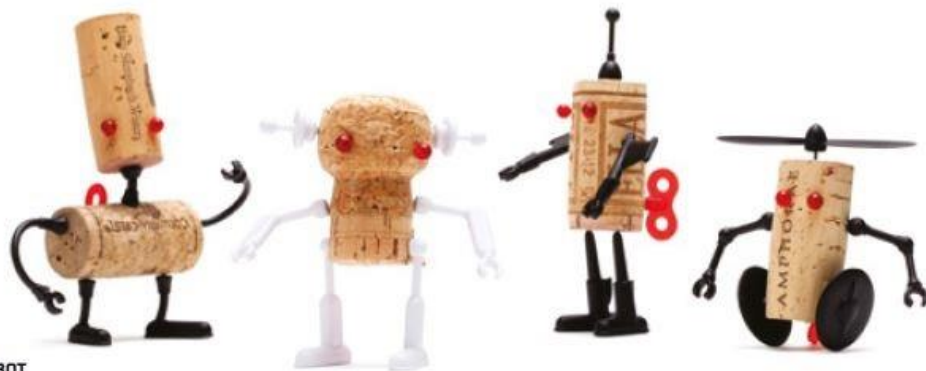

01-June spoon

MB6771

11,30€+IVA | 8,3x10,9x5,8 cm | 6 pz

Funkitchen | La bella

01 LA BELLA-SET DA 3

Set di 3 nastri per etichette in silicone. Si possono utilizzare per personalizzare qualsiasi barattolo, vasetto, confezione o bottiglia. Grazie al silicone le bande si possono utilizzare su qualsiasi barattolo di diametro tra 8-11 cm.

70%

MB135 10,60 € + iva | 6 pz

12x4x0,8 cm

Kitchen Corkers - Decoratore tappi

**ROBOT**

01 CORKERS ROBOT

Sulla scia del successo dei corkers, ecco la versione ROBOT per i tappi di sughero delle bottiglie di vino! 4 robot da collezione: ogni set comprende una serie di puntine a forma di parti del corpo necessarie per costruire un robottino con un tappo di sughero. Disponibile in 4 versioni: Yuri (Un eroe in formazione), Willy (mostro di velocità con una avversione per le scale), Luca (amichevole se gli dai da mangiare) e Bella (bella, carina ma letale!)

70%

01-Corkers robot-4 soggetti

**MB102**

5,20€+IVA | 0x0x0 cm | 24 pz. ass.

DISPLAY

Funkitchen | King tong/Look hook

02 LOOK HOOK - GANCI

Divertenti ganci per appendere alla parete della cucina i mestoli, i cucchiari e i vari utensili per cucinare. Grazie alla loro particolare forma permettono di giocare anche in cucina. Grazie a 2 forti ventose si possono agganciare a qualsiasi superficie liscia. Sistema a ventosa per agganciare tutti gli utensili da cucina. Gli utensili si trasformano in simpatici aiutanti in cucina.

70%

02-Look hook

MB169

4.5X8.3X14 cm

7,20 € + iva | 12 pz

JUST HANGING

Set di 3 ganci per appendere gli utensili in cucina ma a forma di scimmiette! Grazie alla loro forma possono agganciarsi alla barra per gli strumenti con una zampa e con l'altra agganciano i vari tools da cucina.