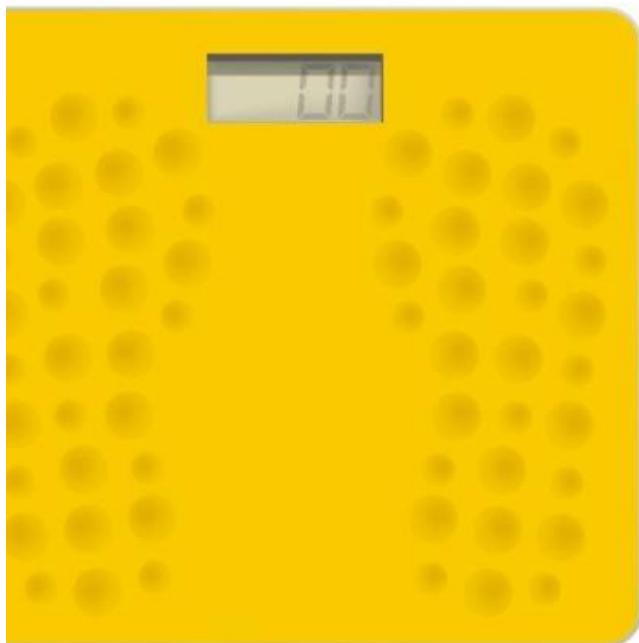

Il tutto inserito in un classico barattolo di vetro con tappo a cuscinetto per gli aghi.

70%

Q1-Mini couture

ZD02

12,5x7 cm

8,00 € + iva | 9 pz

01
BIG FOOT - BILANCIA

Bilancia pesapersona elettronica con sagoma dei piedi. La superficie di appoggio è in vetro temperato spesso 6mm e rivestito in silicone. Display digitale con indicatore di esaurimento delle batterie. Funzione automatica di azzeramento e di spegnimento salva energia dopo 6".