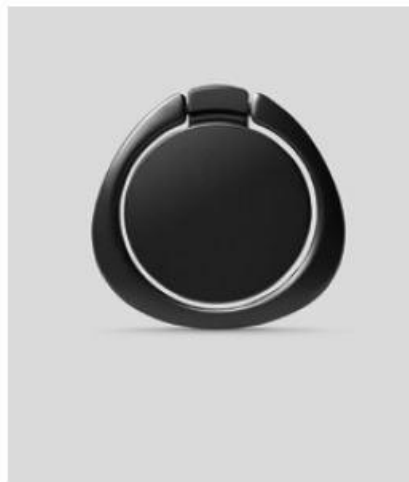

01-Pierrot - goccia