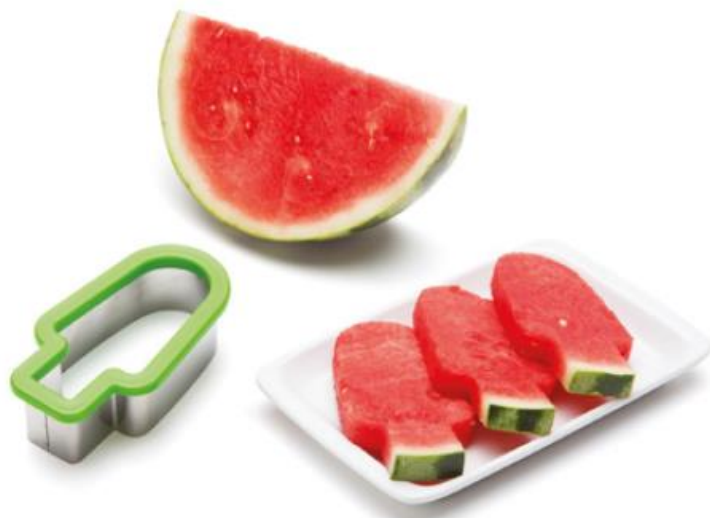

02-Write on

30%

**MB989**

14,00€+IVA | 3x3x15 cm | 6 pz

Funkitchen | Formine

01 FORMINE-DESIGN BY AVIHAI SHURIN

Perfetto per combinare le sane qualità rinfrescanti dell'anguria con l'ergonomia di un ghiaccio a stecco. Permette di creare un gustoso sostituto del classico ghiacciolo. Ideale per le feste dei bambini e non solo. Formina di plastica con lama in acciaio inossidabile.